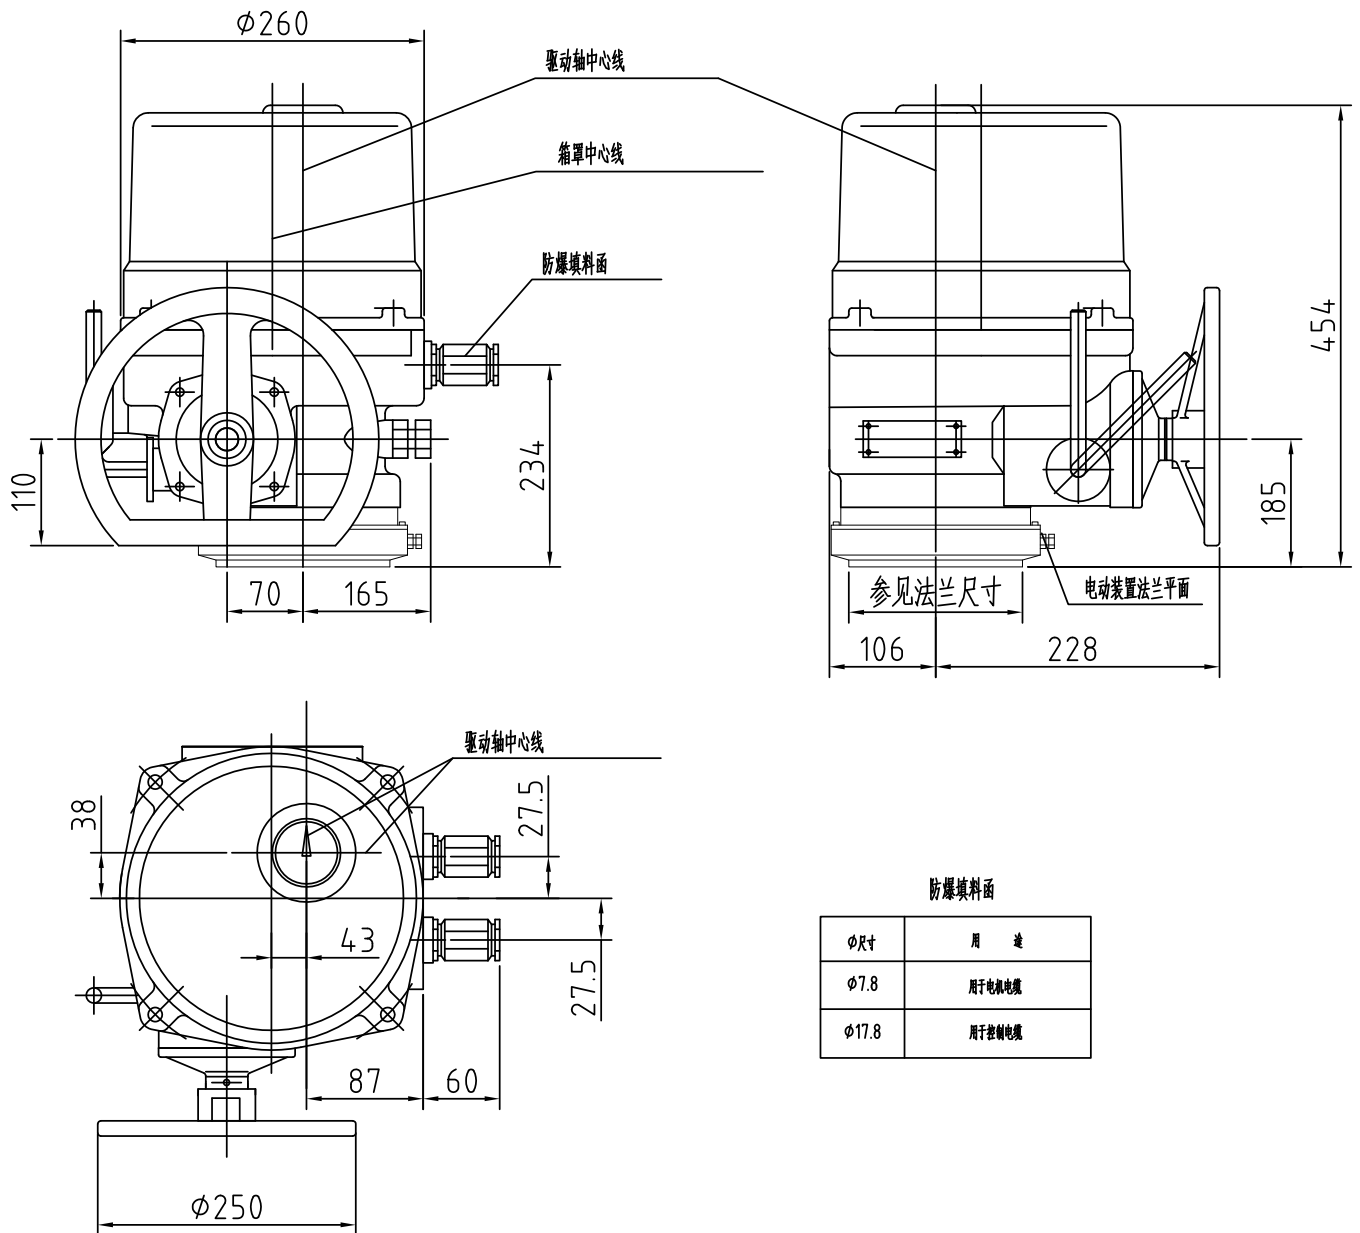

QT4Ex/JS外形尺寸

防爆填料函

φ尺寸	用途
φ7.8	用于电机电缆
φ17.8	用于控制电缆